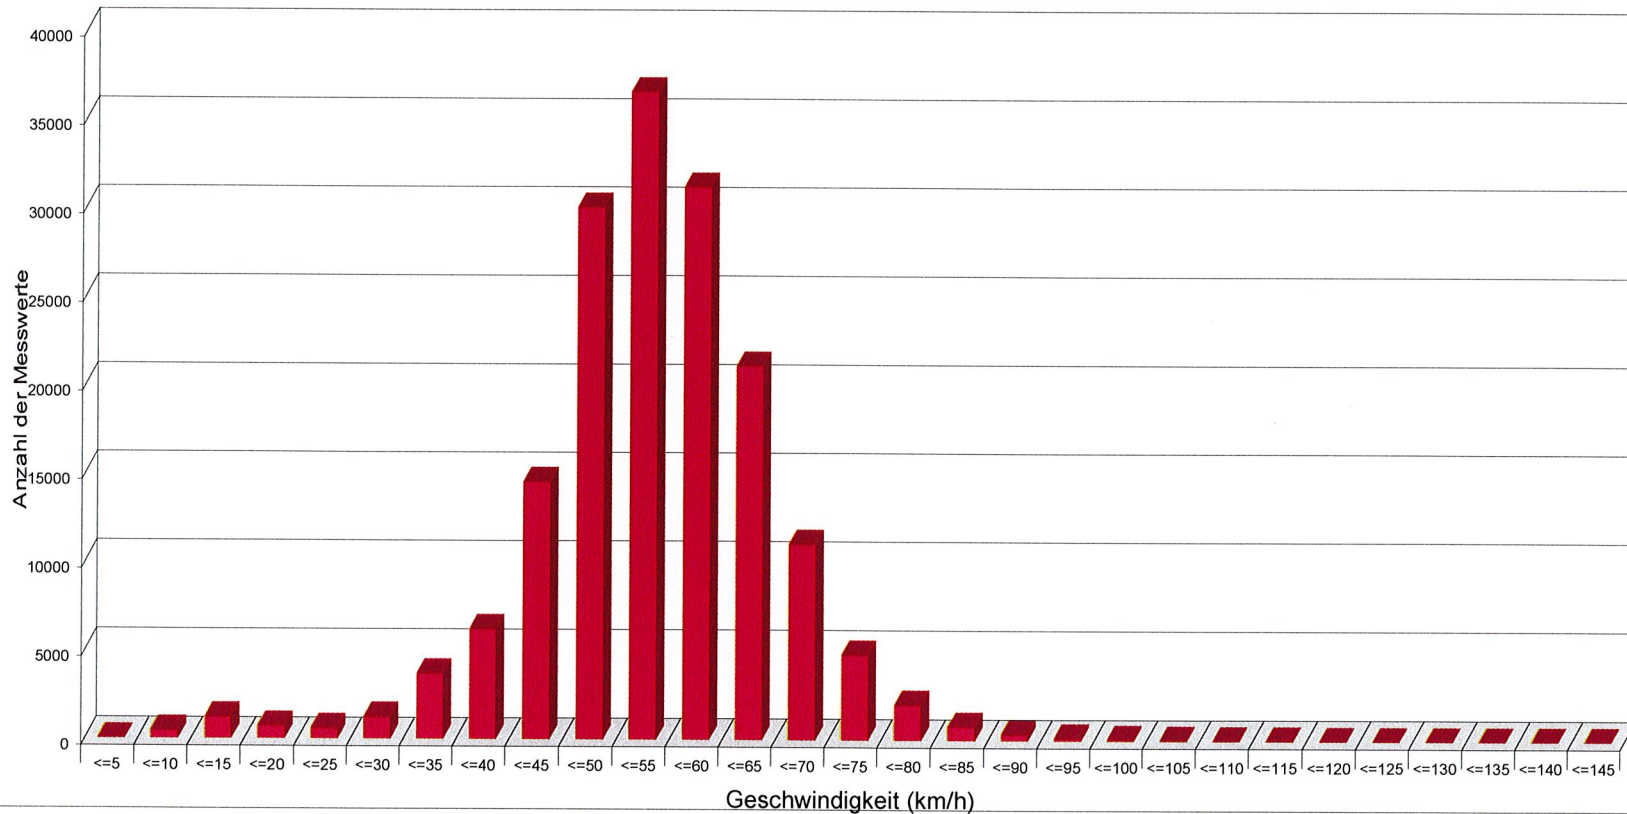

Chemnitzer Straße B 180 ..., Fahrtrichtung .Linde., 50 .. km/h Beschränkung

Statistik

Zeitraum: Freitag, 26. Januar 2018, 11:25 Uhr bis Montag, 26. März 2018, 09:44 Uhr

Anzahl der Messwerte	167034
Durchschnittsgeschwindigkeit	Vd 53,7 km/h
85% der Fahrzeuge fahren langsamer oder maximal ...	V85 64 km/h
Maximalgeschwindigkeit	Vmax 141 km/h